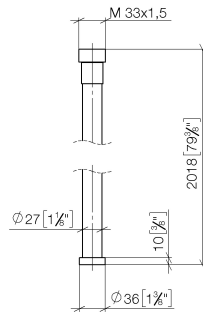

WATER TUBE WATER TUBE manguera Kneipp negro 2000 mm - Negro mate

28 286 979

- Boquilla de manguera con casquillo M33
- Con aro de soporte

	Negro mate	28 286 979-33
	Cromo	28 286 979-00
	Platino cepillado	28 286 979-06
	Platino	28 286 979-08
	Dark Chrome	28 286 979-19
	Latón cepillado (Oro 23k)	28 286 979-28
	Champagne cepillado (Oro 22k)	28 286 979-46
	Champagne (Oro 22k)	28 286 979-47
	Cromo cepillado	28 286 979-93
	Dark Platinum cepillado	28 286 979-99

WATER TUBE WATER TUBE manguera Kneipp negro 2000 mm - Negro mate

28 286 979

mm [inches]

Diagrama de flujo

WATER TUBE WATER TUBE manguera Kneipp negro 2000 mm - Negro mate

28 286 979

Piezas para otros
acabados pueden
encontrarse aquí:
Cromo