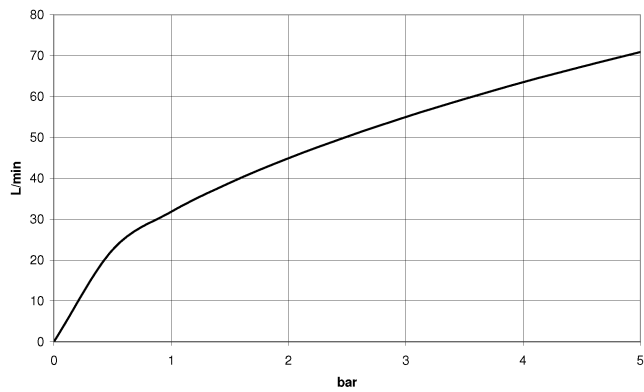

WATER TUBE WATER TUBE manguera Kneipp negro 2000 mm - Negro mate

28 286 979

- Boquilla de manguera con casquillo M33
- Con aro de soporte

	Negro mate	28 286 979-33
	Cromo	28 286 979-00
	Platino cepillado	28 286 979-06
	Platino	28 286 979-08
	Dark Chrome	28 286 979-19
	Latón cepillado (Oro 23k)	28 286 979-28
	Champagne cepillado (Oro 22k)	28 286 979-46
	Champagne (Oro 22k)	28 286 979-47
	Cromo cepillado	28 286 979-93
	Dark Platinum cepillado	28 286 979-99

WATER TUBE WATER TUBE manguera Kneipp negro 2000 mm - Negro mate

28 286 979

mm [inches]

Diagrama de flujo

WATER TUBE WATER TUBE manguera Kneipp negro 2000 mm - Negro mate

28 286 979

Piezas para otros
acabados pueden
encontrarse aquí:
Cromo